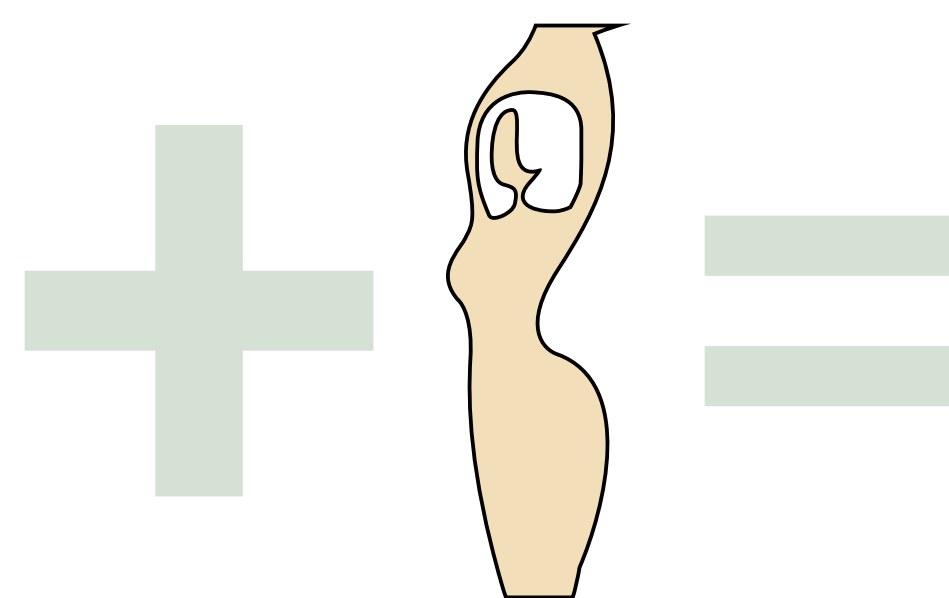

Apresentação

Esse é o manual da marca Soraya Salazar que tem como propósito apresentar o seu uso para garantir que a sua identidade visual seja aplicada de maneira correta.

Construção e conceito

Estudos iniciais

Letras iniciais

Silhueta feminina

O logo foi construído através da combinação entre duas letras J e C, iniciais do nome e sobrenome de Julia Camargo. O espaçamento entre as letras e suas laterais foram redesenhados para recriar a ideia de uma silhueta feminina, reforçada com uma forma fazendo alusão à cabeleira de uma modelo feminina.